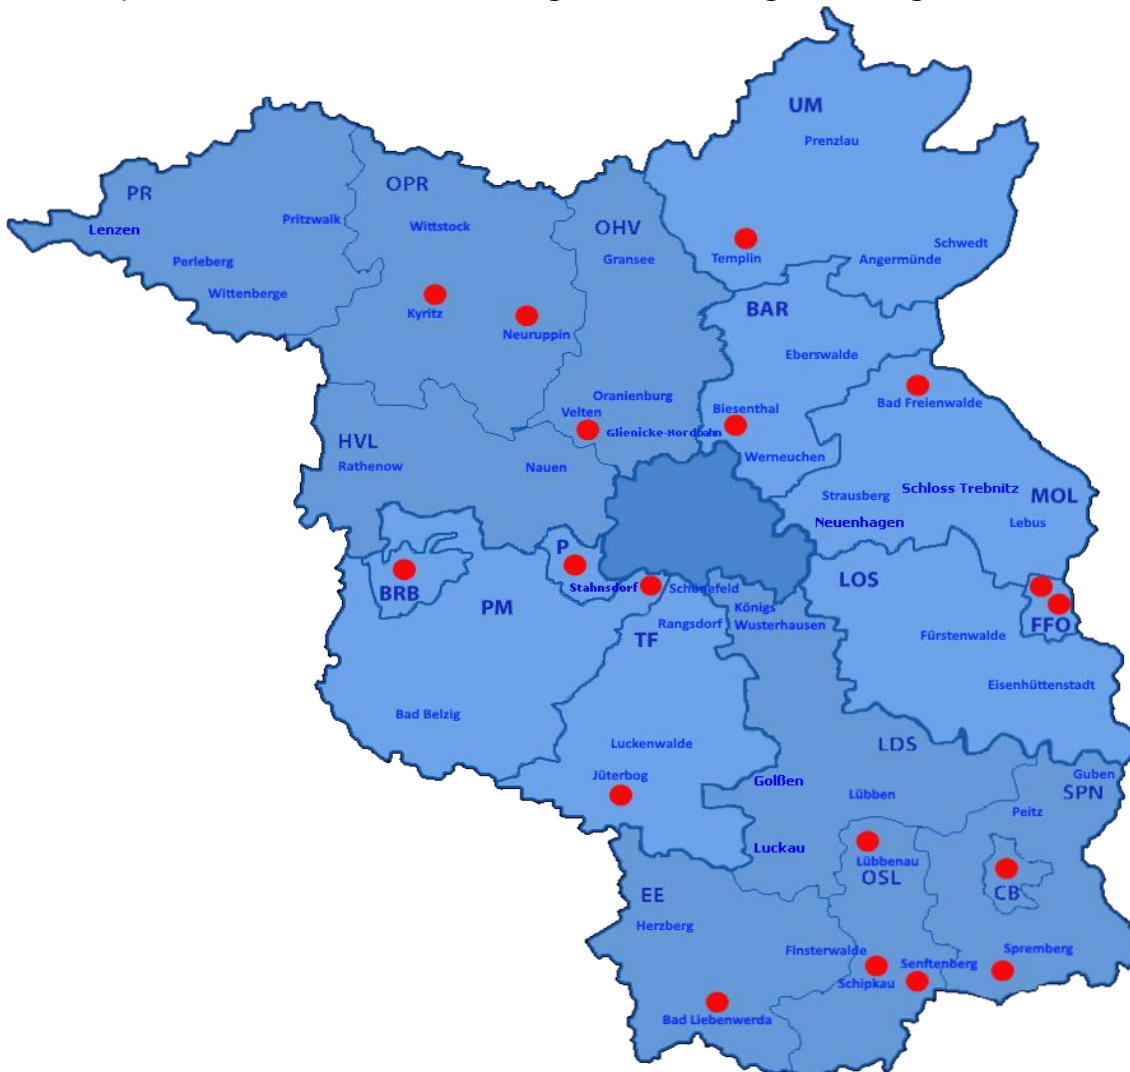

Teltow-Fläming

Name
Träger
Anschrift
Ansprechpartner
Telefon
E-Mail
Handlungsfelder
Kooperationen
Schwerpunkte

Jüterbog

JIM im Jugendclub „Jüterbog II“
Stadt Jüterbog
Bergstraße 3, 14913 Jüterbog
Eik Weiske
03372 - 40 49 69
jueterbog@jim-b.net
Offenes Angebot, Arbeitsgemeinschaften, Kurse, Projektarbeit
Grundschule, Oberschule
PC-Kurse, Soziale Netzwerke, Steuergruppe „medienfit“ Grundschule

Barnim

Name
Träger
Anschrift
Ansprechpartner MKC
Ansprechpartner Kella
E-Mail
Handlungsfelder
Kooperationen
Schwerpunkte

Templin

JIM- Verbund Templin von MKC und JugendKella
MKC Multikulturelles Centrum Templin e.V.
Prenzlauer Allee 6, 17268 Templin
Kathleen Okrent Telefon 03987- 53130
Lukas Böning Telefon 03987- 702486
templin@jim-b.net
Technikverleih, Projektarbeit, Beratung
Grundschule, Gymnasium
Filmbildung, Veranstaltung, Foto, Jugendmedienschutz

Die Standorte des Netzwerks der Jugendinformations- und Medienzentren (JIM)
im Land Brandenburg

Stand: Juli 2018
Änderungen vorbehalten
www.jim-b.net