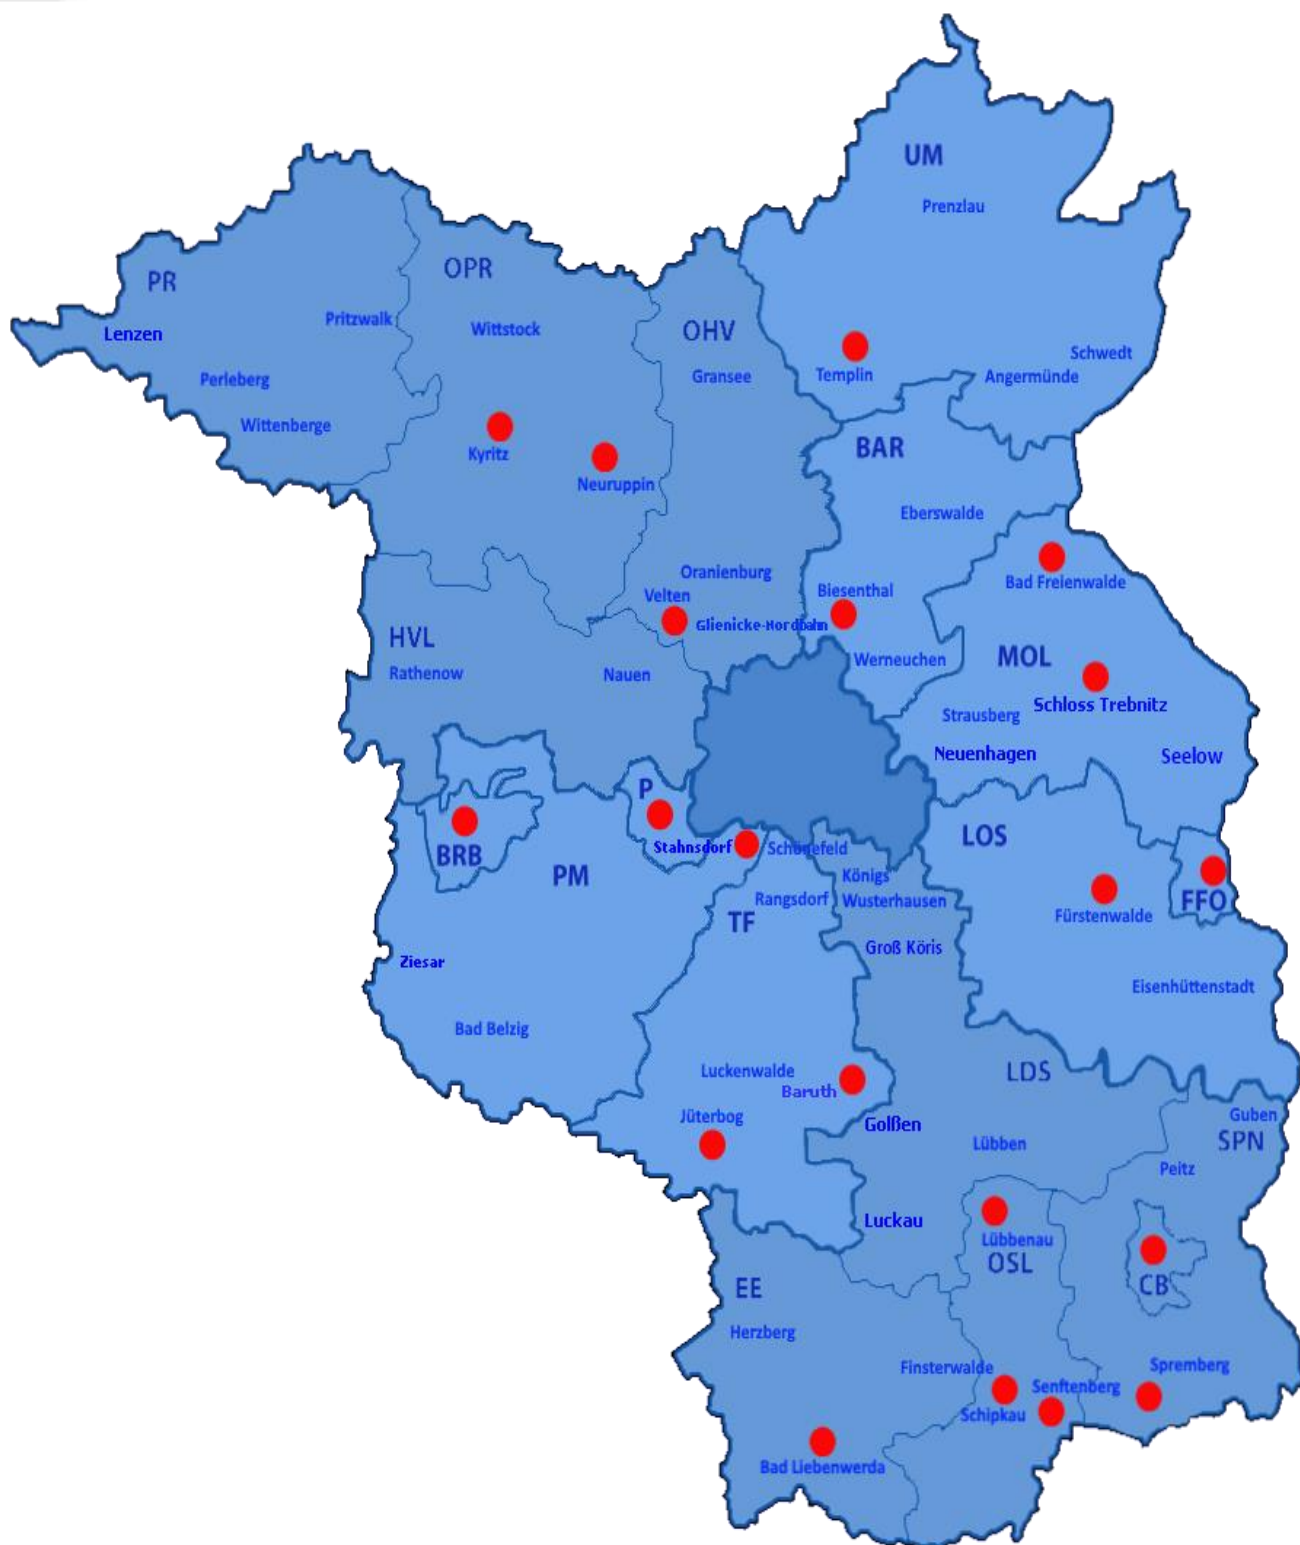

Die Standorte des Netzwerks der Jugendinformations- und Medienzentren (JIM) im Land Brandenburg

Stand: März 2020
Änderungen vorbehalten

www.jim-b.net